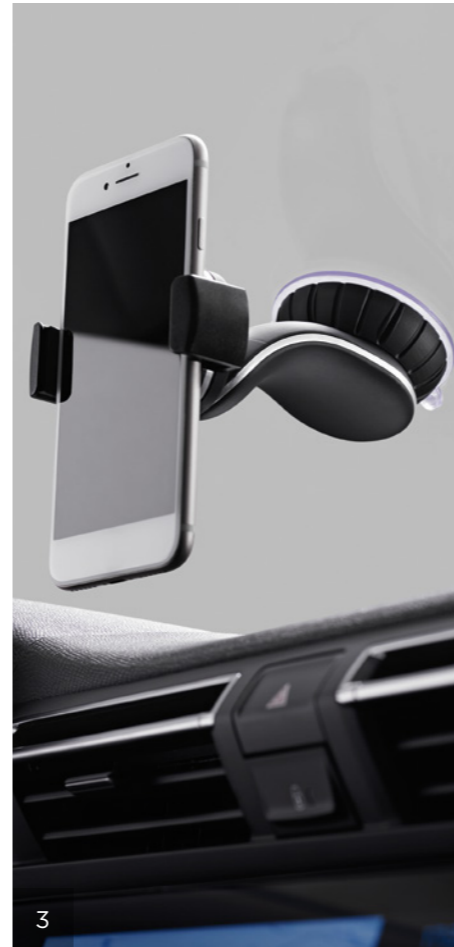

1. Wieszak na ubrania mocowany do zagłówka
Ref: 16 079 377 80
2. Rozpylacz zapachów przenośny
Ref: 16 076 729 80
3. Popielniczka przenośna czarna z obwódką ze szczotkowanego aluminium
Ref: 8211 F9
4. System wspomaganie parkowania przedni
Ref: 16 102 791 80
5. Zapalniczka 12 V
Ref: 8227 96
6. Lampka przenośna LED 12 V
Ref: 16 107 471 80

1

2

3

4

MULTIMEDIA

Bądź przez cały czas w kontakcie ze światem i wyposaż Nowego PEUGEOT 508 w najnowsze rozwiązania multimedialne. Dzięki nim jazda samochodem stanie się prawdziwą podróżą w przyszłość. Czekają Cię całkowicie nowe doświadczenia za kierownicą.