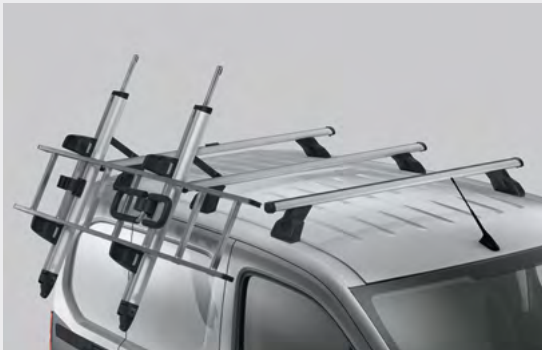

1

1. Zabudowa przestrzeni ładunkowej drewniana premium
2. Zabudowa przestrzeni ładunkowej z polipropylenu
3. Zabudowa przestrzeni ładunkowej drewniana
4. Bagażnik dachowy aluminiowy (do wersji Standard)
5. Bagażnik dachowy aluminiowy (do wersji Long)
6. Belki dachowe poprzeczne
7. Bagażnik dachowy stalowy (do wersji Standard)

3

4

5

6

1. Uchwyt do przewozu drabiny mocowany do belek dachowych – pozycja pozioma
2. Pojemnik do przewozu rur
3. Uchwyt do przewozu drabiny mocowany do belek dachowych – pozycja pionowa
4. Przegroda wewnętrzna pojemnika do przewozu rur
5. Hak holowniczy bez zaczepu kulowego
6. Zaczep kulowy do haka holowniczego MULTIS